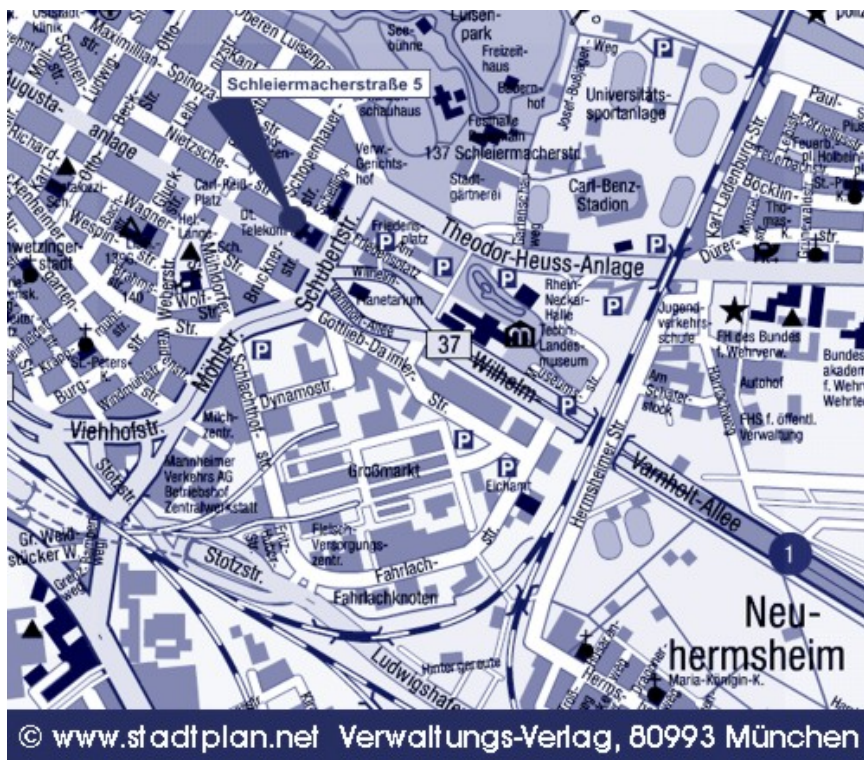

### Vom Autobahnkreuz Mannheim kommend:

Sie kommen von der A6 zum Mannheimer Kreuz, dort fahren Sie bitte in Richtung Mannheim-Mitte und halten sich immer geradeaus auf der Wilhelm-Varnholt-Allee. Überqueren Sie bitte die große Kreuzung mit dem Planetarium auf der linken Seite. Die erste Straße hinter dieser Kreuzung, die nach rechts abbiegt, ist die Schleiermacherstraße. Unser Büro finden Sie im letzten Haus auf der linken Seite.