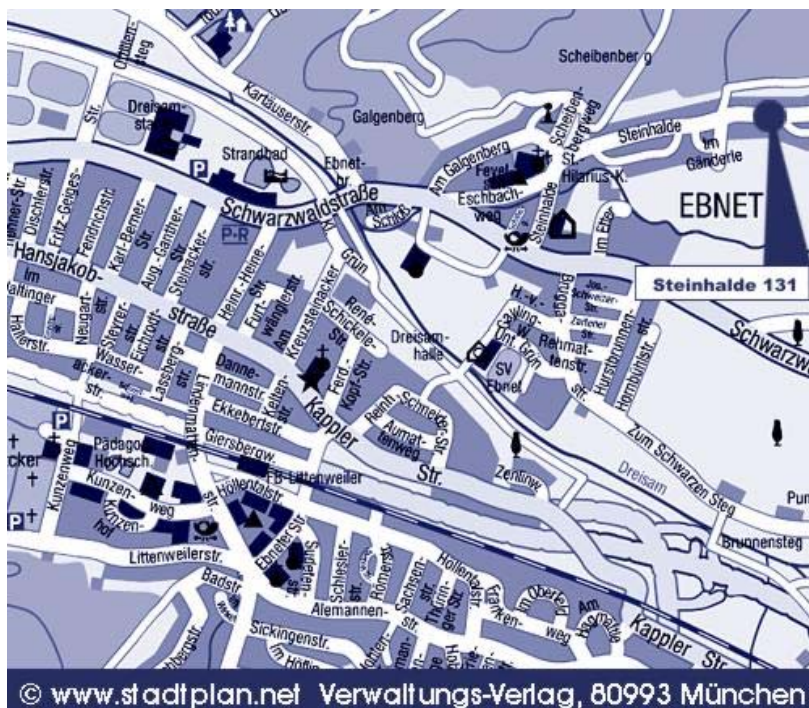

Ausfahrt FR-Kappel - Ebnet - Stadion. Auf der Kappler Straße der Beschilderung "Ebnet" folgen. An der Kreuzung Lindenmattenstraße/Heinrich-Heine-Straße rechts abbiegen, an der nächsten Ampel wieder rechts abbiegen.

Im Ortsteil Ebnet befindet sich auf der linken Seite das Gasthaus "Löwen". Kurz dahinter zweigt - noch vor dem Zebrastreifen - links die Straße "Steinhalde" ab. Dieser Straße (Vorsicht Zone 30) folgen Sie bitte bis ans Ende. Dort steht unser Haus auf der linken Seite.

Von der Autobahn A5 Basel/Karlsruhe kommend:

Ausfahrt Freiburg-Mitte, dann fahren Sie bitte in Richtung Freiburg, Donaueschingen (B31). Auf der Höhe Ganter Brauerei bitte links einordnen und noch vor der Tunneleinfahrt links abbiegen. *Nicht in den Tunnel fahren!* Folgen Sie der Beschilderung "Ebnet".